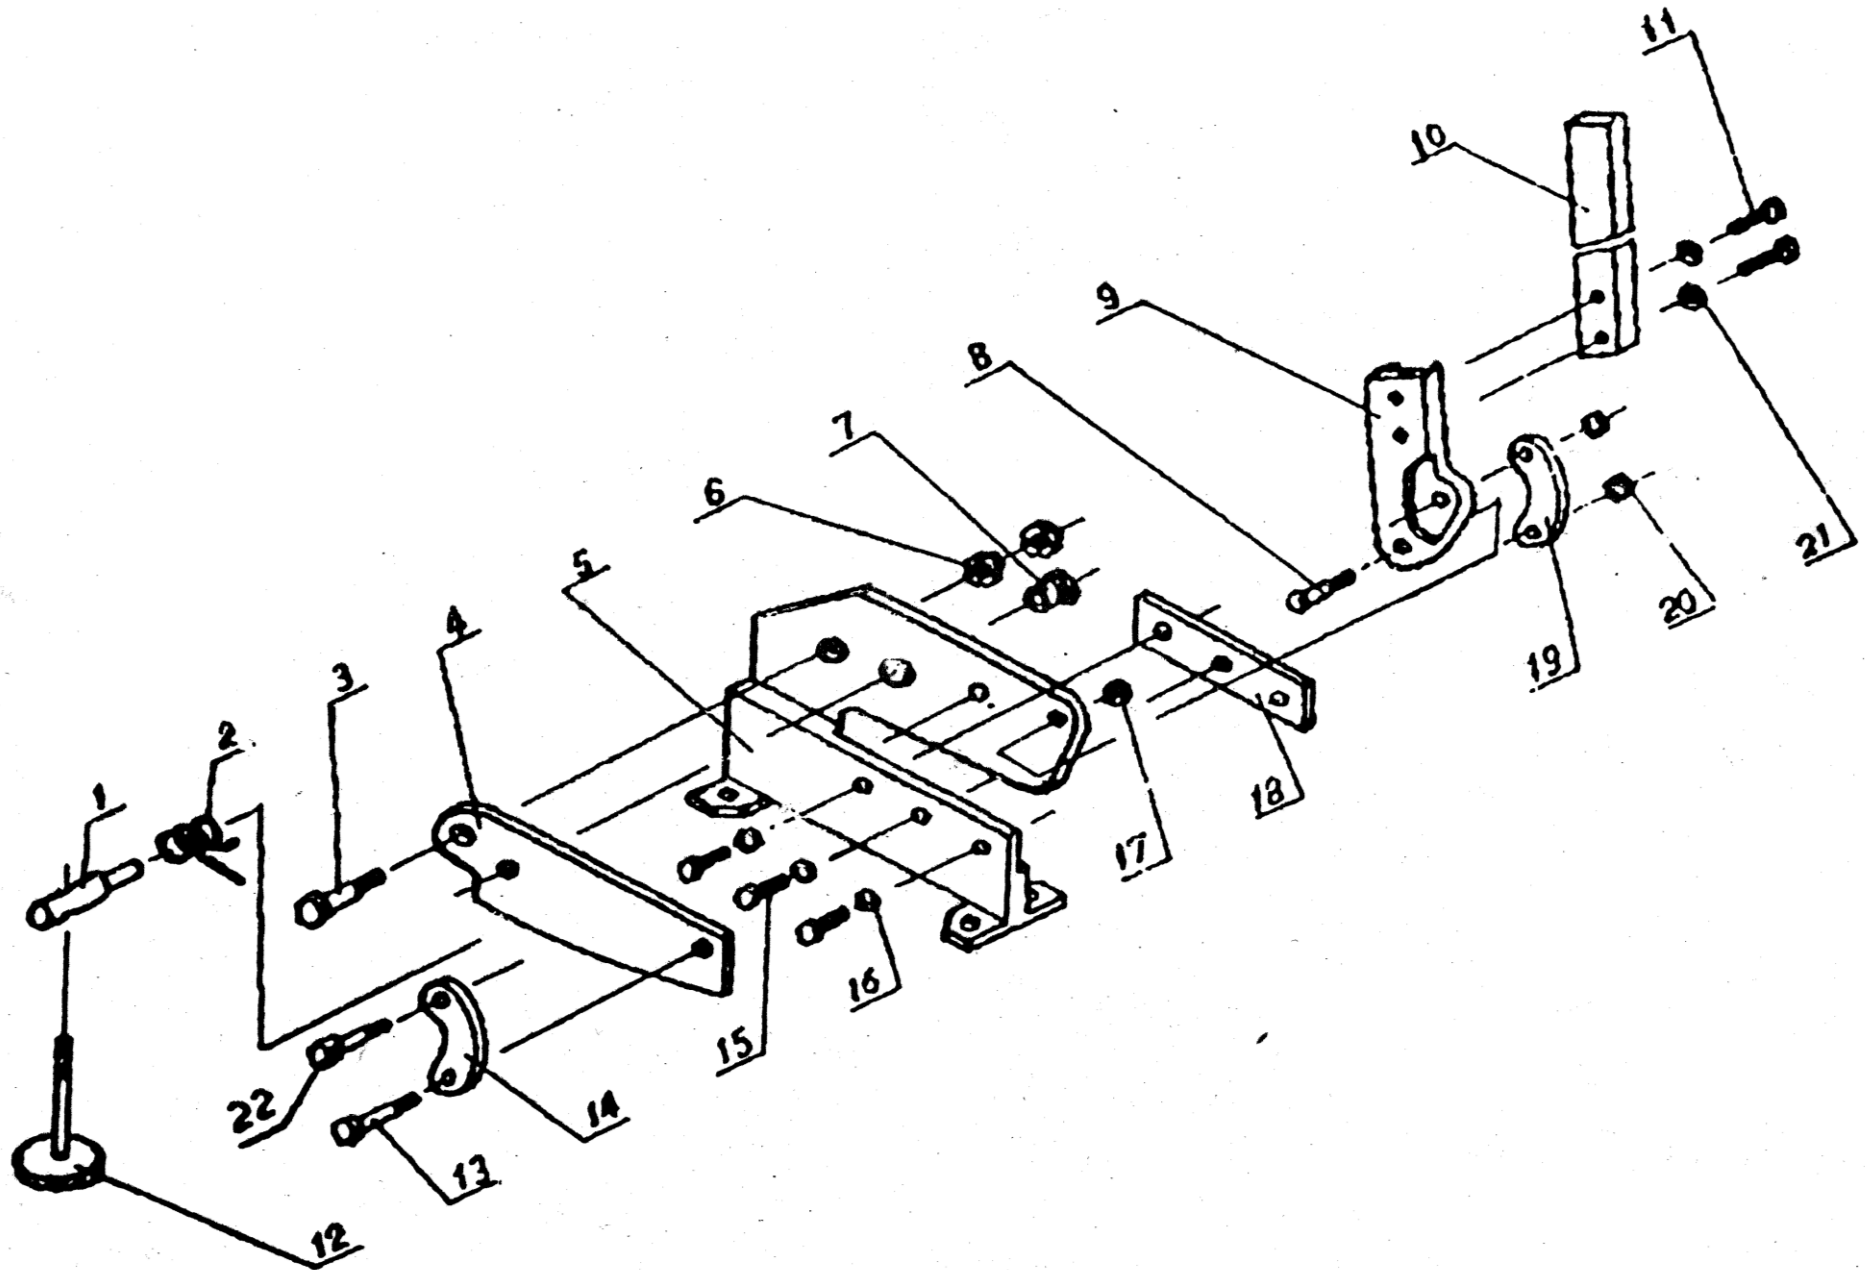

Схема и детали сборки ножниц рычажных модели «КОРВЕТ 563»

Схема сборки «КОРВЕТ 563»

Рис. 1

Детали сборки «КОРВЕТ 563» (Рис. 1)

*- позиция по схеме сборки

№*	Код	Наименование детали
1	131352	Вал
2	131353	Пружина
3	131354	Болт
4 и 18	23806	Комплект ножей (нож верхний и нож нижний)
5	131356	Основание
6	131357	Гайка
7	131358	Втулка
8	131359	Винт
9	131360	Толкатель
10	131361	Рычаг
11	131362	Винт
12	131363	Струбцина
13	131364	Винт
14	131365	Коромысло
15	131366	Винт
16	131367	Шайба
17	131368	Гайка
19	131370	Коромысло
20	131371	Гайка
21	131372	Шайба