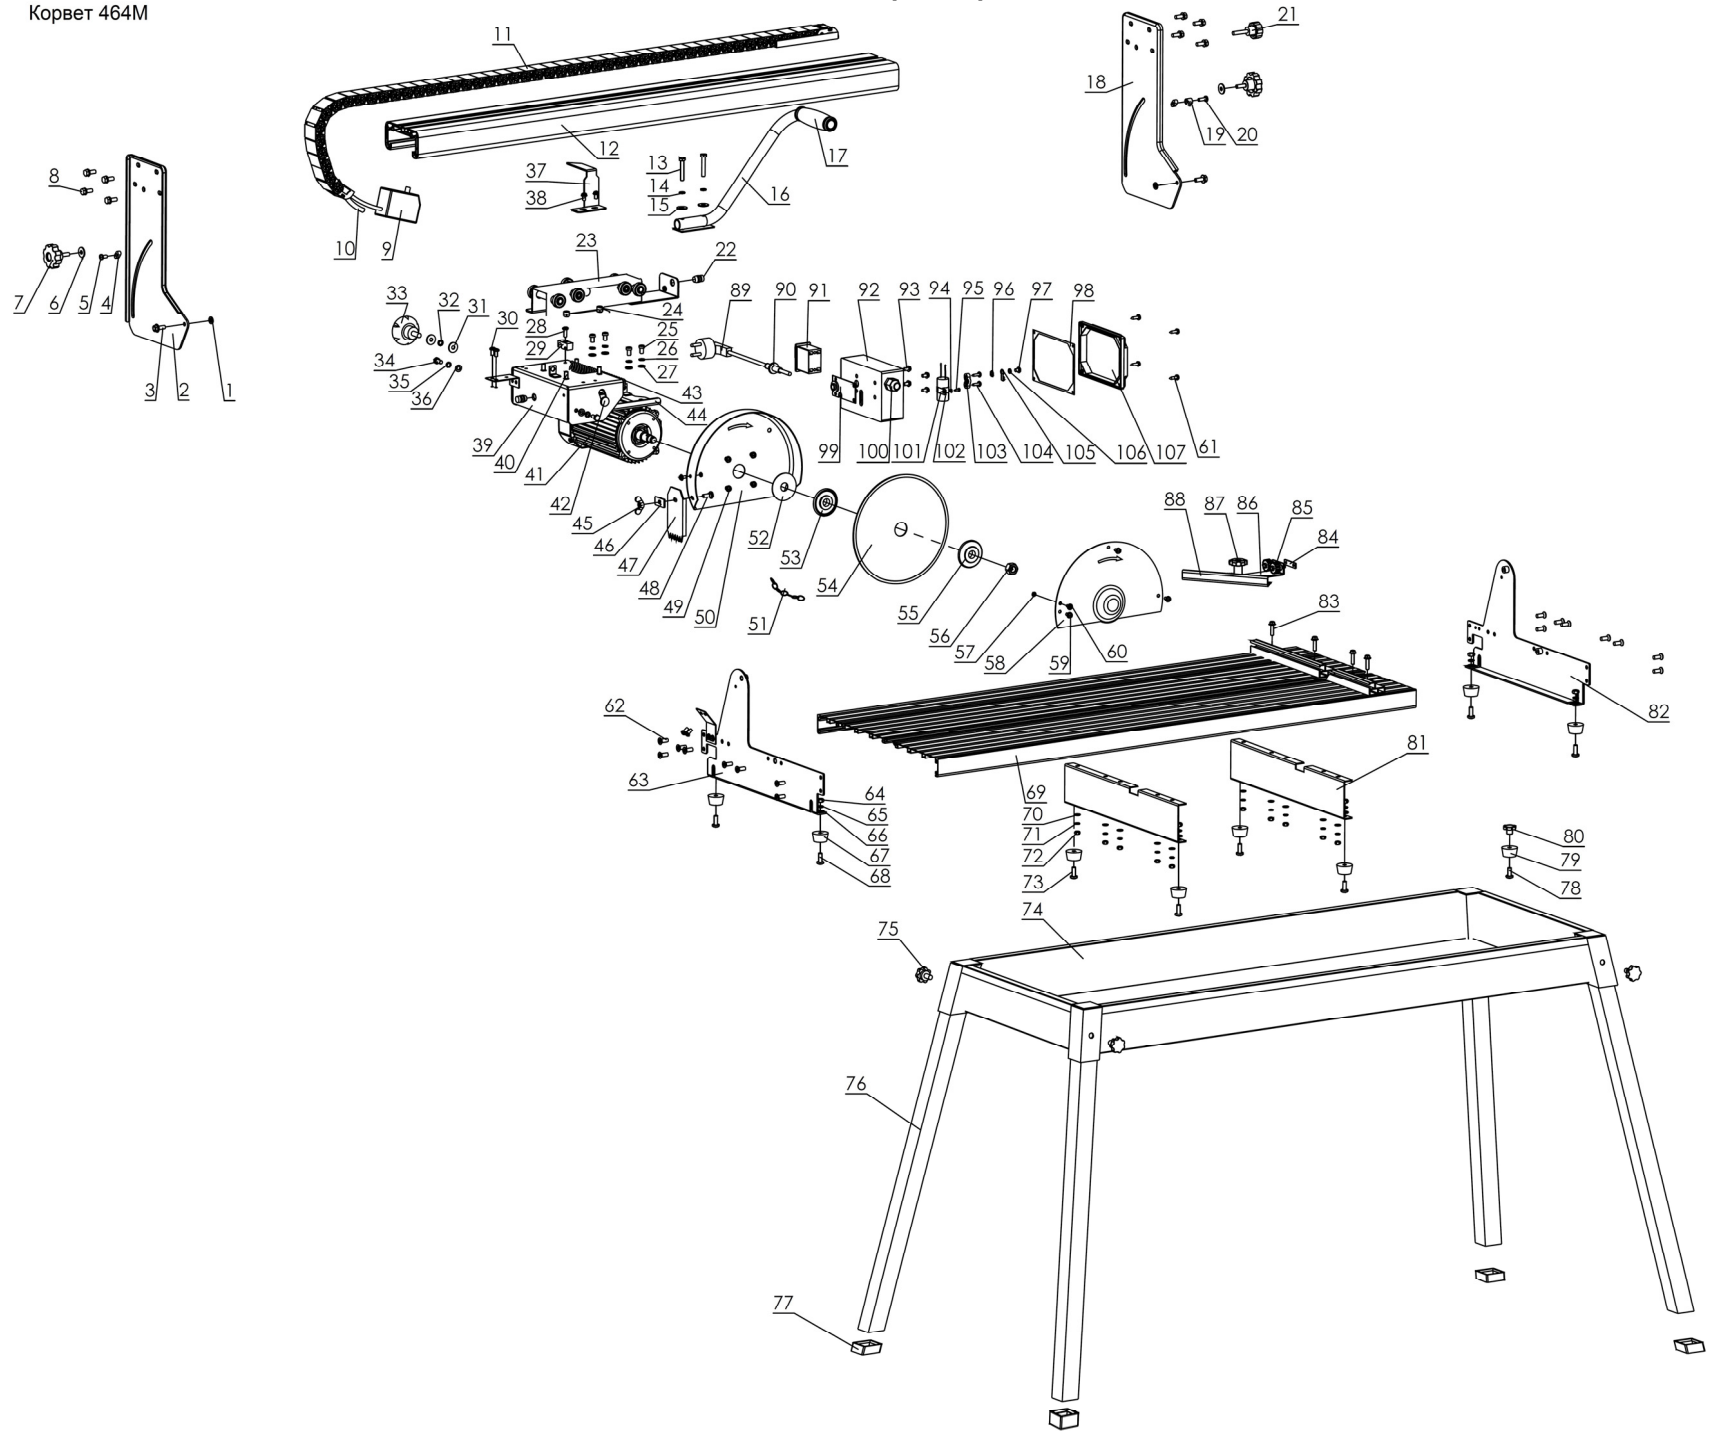

Корвет 464М

Схема и детали сборки Корвет 464М

№ поз.	Артикул	Наименование	№ поз.	Артикул	Наименование	№ поз.	Артикул	Наименование
1		Шайба	38	209396	Винт	75	209432	Винт
2	209375	Боковая панель 1	39	209397	Корпус	76	209433	Ножка
3		Винт	40	209398	Винт	77	209434	Опора резиновая
4		Указатель	41	209399	Электродвигатель	78	209435	Винт
5		Винт	42	209400	Ось	79	209436	Пробка
6		Шайба	43	209401	Пружина	80	209437	Гайка
7	209376	Винт фиксации	44	209402	Плита	81	209438	Опора
8		Винт	45	209403	Гайка	82	209439	Панель боковая 4
9	209377	Насос	46	209404	Пластина	83	209440	Винт
10		Шланг	47	209405	Брызговик	84		Пластина
11	209378	Шина	48	209406	Винт	85	209442	Транспортир
12	209379	Направляющая	49	209407	Винт	86	209443	Пластина
13		Винт	50	209408	Кожух защитный	87	209444	Гайка фиксации
14		Шайба	51	209409	Цепочка	88	209445	Упор регулируемый
15		Шайба	52	209410	Манжет	84-88	209441	Транспортир в сборе
16	209380	Ручка	53	209411	Фланец внутренний	89	209446	Шнур сетевой
17	209381	Рукоятка	54		Диск отрезной	90	209447	Втулка кабеля
18	209382	Боковая панель 2	55	209412	Фланец внешний	91	209448	Пускатель
19		Указатель	56	209413	Гайка	92	209449	Коробка распределительная
20		Винт	57	209414	Гайка	93	209450	Винт
21	209383	Винт транспортировочный	58	209415	Кожух защитный	94	209451	Прокладка
22	209384	Ограничитель	59	209416	Винт	95	209452	Винт
23	209385	Каретка	60	209417	Гайка	96	209453	Пластина
24	209386	Винт	61	209418	Винт	97	209454	Винт
25		Винт	62	209419	Винт	98	209455	Прокладка
26		Шайба	63	209420	Панель боковая 3	99	209456	Планка
27		Шайба	64	209421	Гайка	100	209457	Ввод кабельный
28		Винт	65	209422	Шайба	101	209458	Зажим конденсатора
29	209387	Блок	66	209423	Шайба	102	209459	Конденсатор
30	209388	Винт	67	209424	Опора резиновая	103	209460	Колодка
31	209389	Шайба	68	209425	Винт	104	209461	Винт
32	209390	Шайба	69	209426	Стол рабочий	105	209462	Зажим
33	209391	Винт фиксации	70	209427	Гайка	106	209463	Шайба
34	209392	Винт	71	209428	Шайба	107	209464	Крышка коробки
35	209393	Шайба	72	209429	Шайба			
36	209394	Шайба	73	209430	Винт			