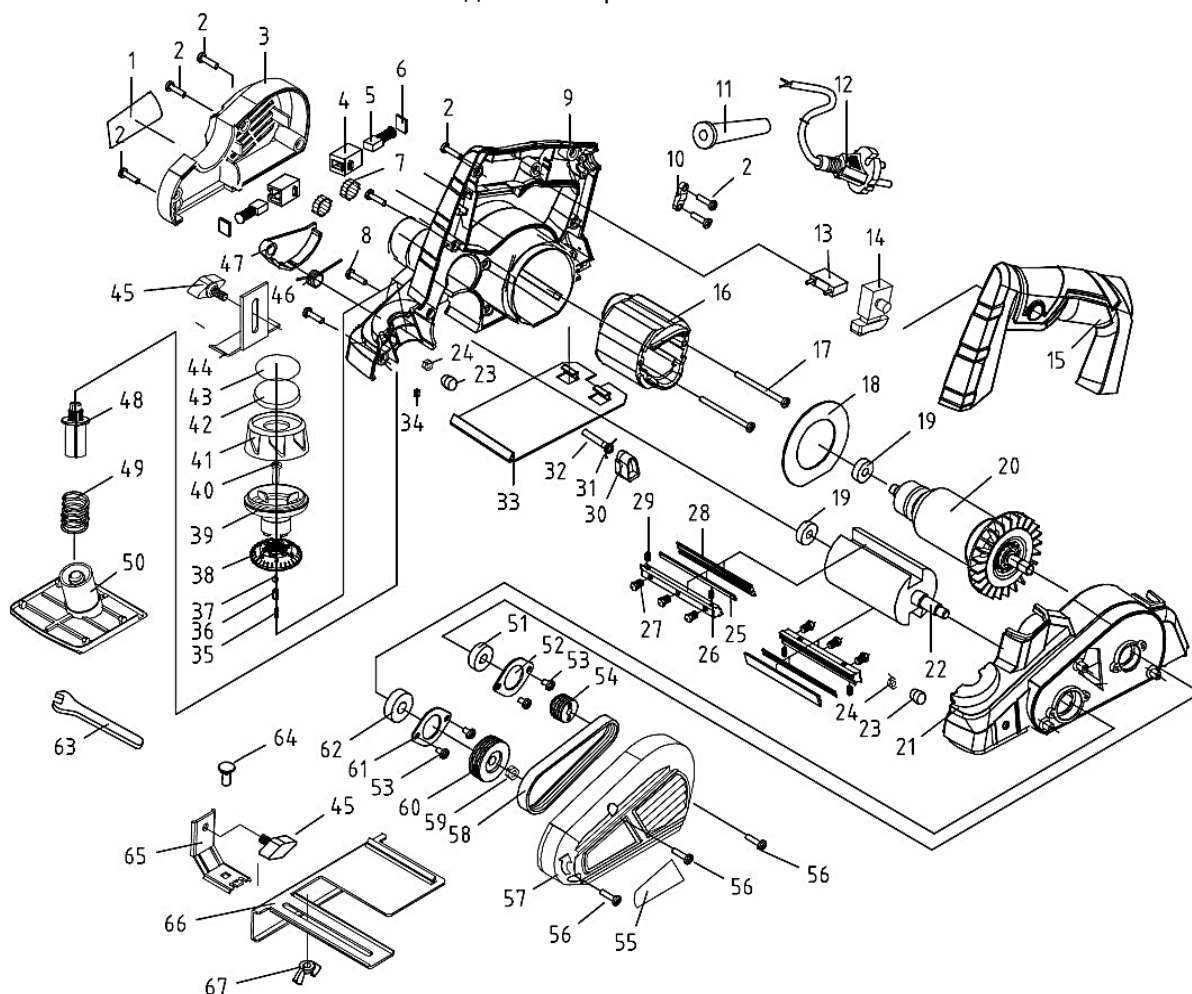

Схема и детали сборки VEP-82/710

№поз.	Артикул	Наименование	№поз.	Артикул	Наименование
1		Этикетка	35	231144	Пружина
2		Винт	36	231145	Штифт
3	231126	Крышка	37	231146	Шарик ф2,5мм
4	231127	Щеткодержатель	38	231147	Шкала
5	231128	Щетка	39	231148	Рукоятка
6	231129	Крышка щеткодержателя	40		Винт
7		Дроссель	41	231149	Крышка рукоятки
8		Винт	42	231150	Заглушка
9	231130	Корпус (№ 9,15,21)	43		Этикетка
10		Зажим шнура питания	44	231151	Лапка
11	231131	Муфта шнура питания	45	231244	Винт барашек
12	224200	Шнур питания	46	231152	Пружина
13		Конденсатор	47	231153	Крышка защитная
14	231132	Выключатель	48	231154	Стержень
15	231130	Крышка рукоятки	49	231155	Пружина
16	231133	Статор	50	231156	Плита установочная
17		Винт	51	224219	Подшипник 608
18	231134	Дефлектор	52	231157	Крышка подшипника
19	224214	Подшипник 607	53		Винт
20	231135	Ротор	54	231158	Шкив ведущий
21	231130	Корпус	55		Этикетка
22	231136	Вал строгальный	56		Винт
23		Заглушка	57	231159	Крышка ремня
24		Гайка М6	58	231160	Ремень
25		Нож	59		Гайка М8
26	231137	Опора регулируемая	60	231161	Шкив ведомый
27	231250	Винт М5х8	61	231162	Крышка подшипника
28	231138	Планка прижимная	62	231307	Подшипник 6000
29	231253	Винт М5х8	63	231260	Ключ
30	231139	Башмак	64	231110	Винт
31	231140	Пружина	65	231163	Кронштейн
32	231141	Штифт 5х25мм	66	231164	Упор параллельный
33	231142	Плита основания	67	231112	Гайка барашек
34	231143	Штифт			