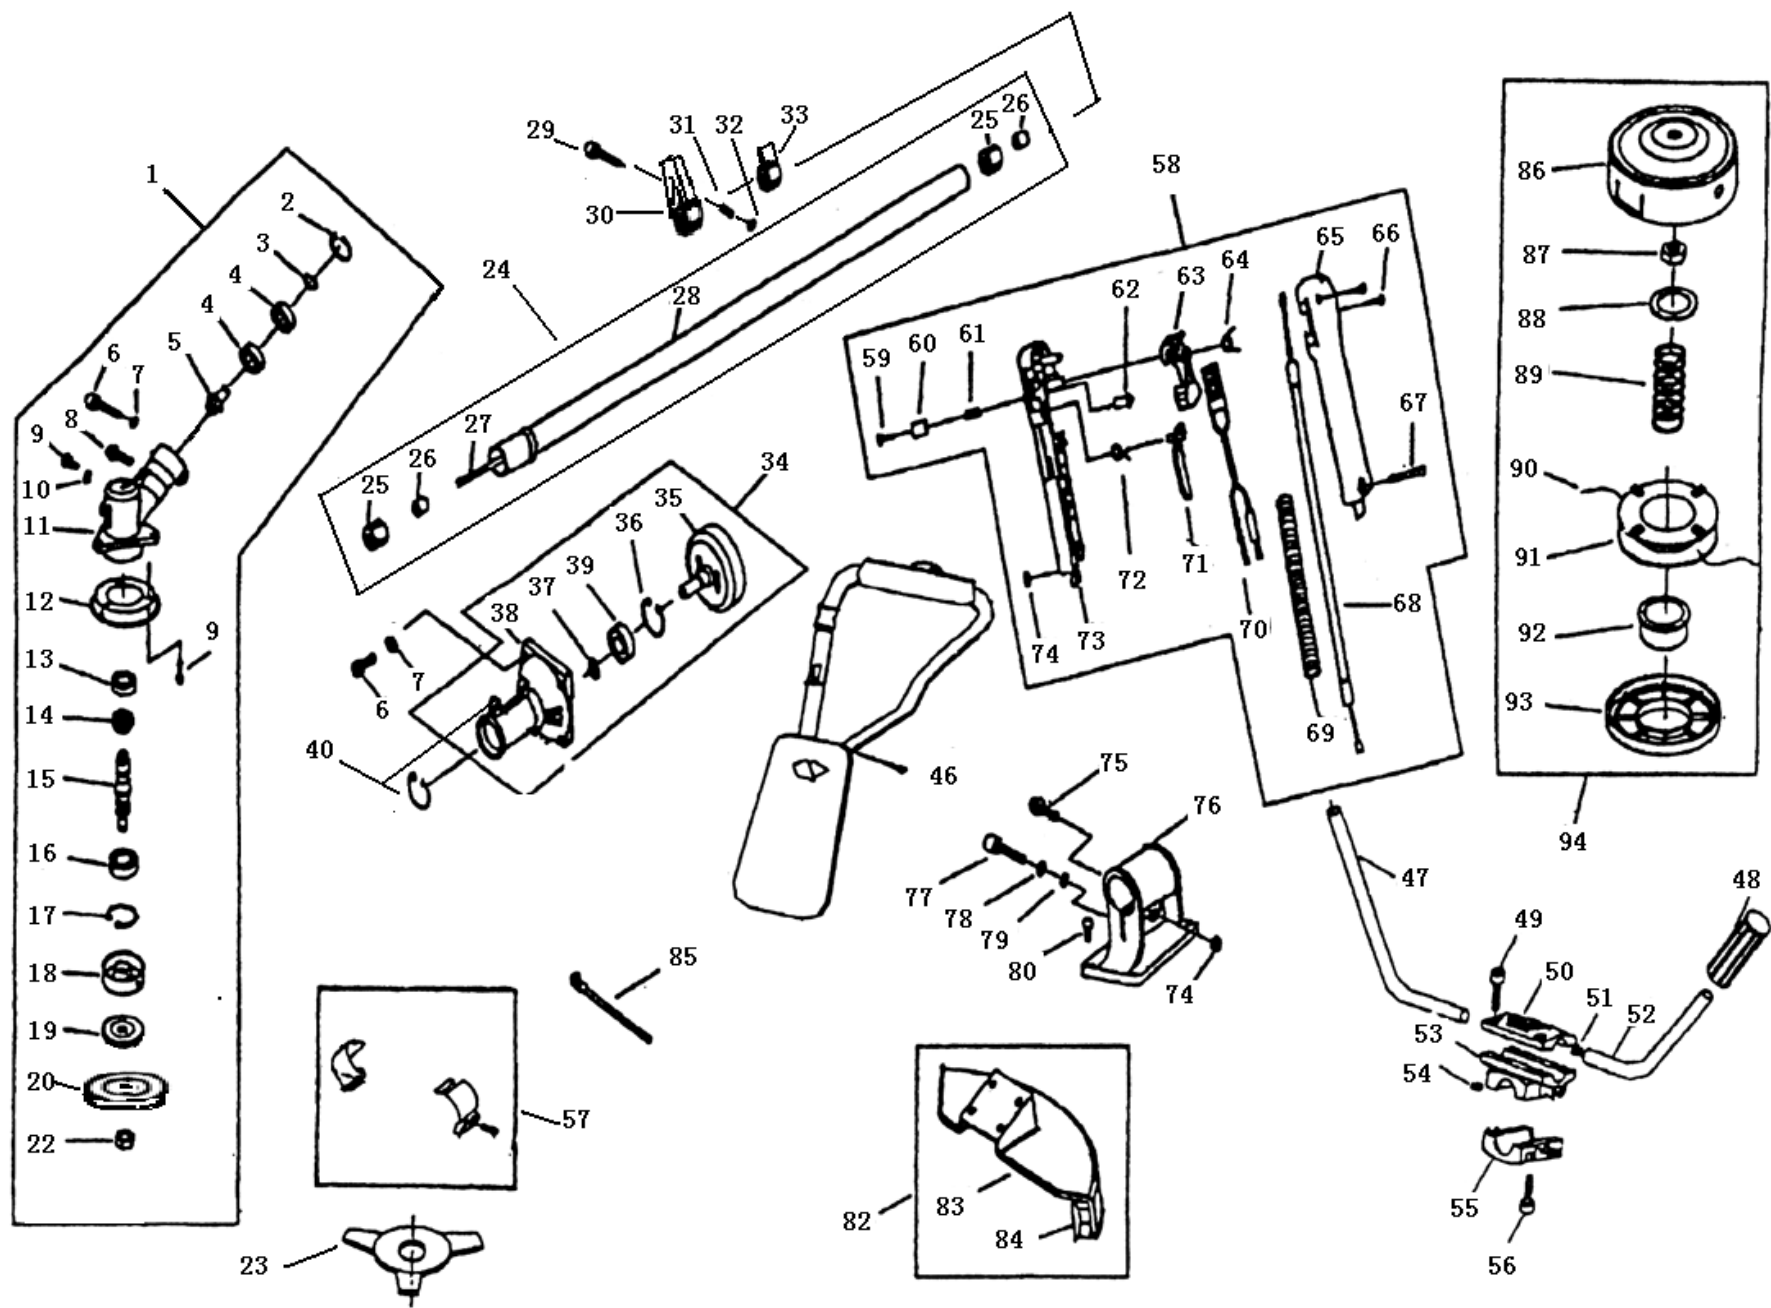

Схема и детали сборки триммера бензинового модели «Энкор – ТБ 1,2/33»

Рис. 1

Детали сборки триммера «Энкор – ТБ 1,2/33» (Рис. 1)

*- позиция по схеме сборки

№*	Код	Наименование	№*	Код	Наименование
1	136637	Узел редуктора	38	136674	Кожух сцепления
2	136638	Кольцо	39	136675	Подшипник
3	136639	Кольцо	40	136676	Кольцо
4	136640	Подшипник	46	136677	Ремень наплечный
5	136641	Колесо зубчатое малое	47	136678	Ручка правая
6	136642	Винт	48	136679	Накладка
7	136643	Шайба	49	136680	Винт
8	136644	Винт	50	136681	Накладка верхняя
9	136645	Винт	51	136682	Гайка
10	136646	Шайба	52	136683	Ручка левая
11	136647	Корпус редуктора	53	136684	Накладка средняя
12	136648	Кожух защитный верхний	54	136685	Гайка
13	136649	Подшипник	55	136686	Накладка нижняя
14	136650	Колесо зубчатое большое	56	136687	Винт
15	136651	Вал	57	136688	Зажим
16	136652	Подшипник	58	136689	Рукоятка управления в сборе
17	136653	Кольцо	75	136690	Винт
18	136654	Фланец упорный	76	136691	Кронштейн кожуха
19	136655	Фланец прижимной	77	136692	Винт
20	136656	Шайба защитная	78	136693	Шайба
22	136658	Гайка	79	136694	Шайба
23	56519	Нож	80	136695	Винт
24	136660	Штанга в сборе	82	136696	Кожух защитный в сборе
25	136661	Амортизатор вала	83	136697	Кожух защитный
26	136662	Вставка	84	136698	Нож ограничения лески
27	136663	Вал гибкий	85	136699	Соединитель
28	136664	Штанга	86	136700	Корпус катушки верхний
29	136665	Винт	87	136701	Гайка
30	136666	Проушина	88	136702	Шайба
31	136667	Вставка	89	136703	Пружина
32	136668	Гайка	90	136704	Леска
33	136669	Фиксатор	91	136705	Шпуля
34	136670	Кожух сцепления в сборе	92	136706	Кнопка шпули
35	136671	Чашка сцепления	93	136707	Корпус катушки нижний
36	136672	Кольцо	94	56518	Катушка триммерная
37	136673	Кольцо			