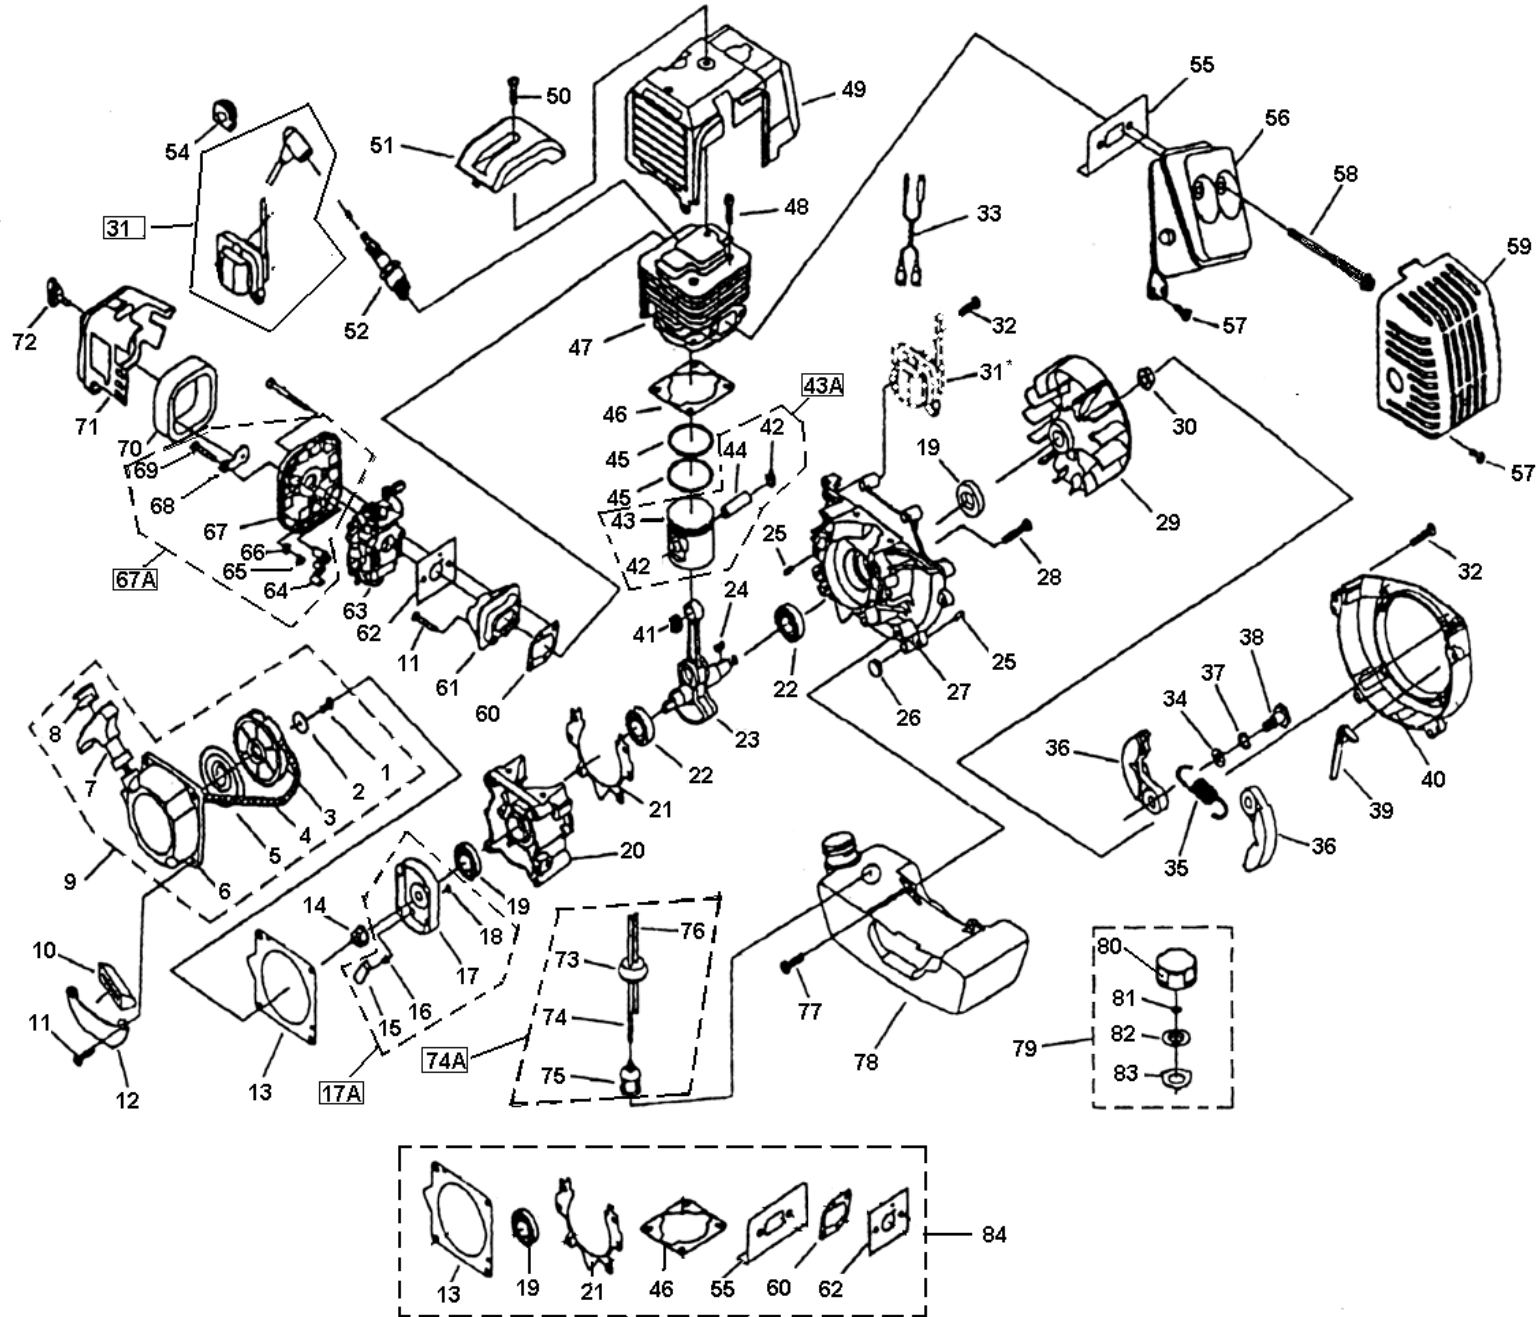

Детали сборки двигателя триммера «Энкор ТБ 1,2/33»

Рис. 2

Детали сборки двигателя триммера «Энкор ТБ 1,2/33» (Рис. 2)

*- номер позиции на схеме сборки

№*	Код	Наименование	№*	Код	Наименование
1	136378	Винт	43А	136422	Поршень (сб.)
2	136379	Шайба	44	136423	Палец поршня
3	136380	Шкив стартера	45	136424	Кольцо поршневое
4	136381	Шнур стартера	46	136425	Прокладка
5	136382	Пружина стартера	47	136426	Цилиндр
6	136383	Корпус стартера	48	136427	Винт
7	136384	Ручка стартера	49	136428	Крышка цилиндра
8	136385	Заглушка	50	136429	Винт
9	136386	Корпус стартера (сб.)	51	136430	Накладка
10	136387	Уплотнение	52	136431	Свеча зажигания
11	136388	Винт	54	136433	Зажим резиновый
12	136389	Кронштейн	55	136434	Прокладка
13	136390	Прокладка	56	136435	Глушитель
14	136391	Гайка	57	136436	Винт
15	136392	Кулачок стартера	58	136437	Винт
16	136393	Пружина	59	136438	Кожух глушителя
17	136394	Чашка стартера	60	136439	Прокладка
17А	136395	Чашка стартера (сб.)	61	136440	Адаптер карбюратора
18	136396	Кольцо стопорное	62	136441	Прокладка
19	136397	Сальник	63	136442	Карбюратор
20	136398	Картер левый	64	136443	Рычаг воздушной заслонки
21	136399	Прокладка картера	65	136444	Вставка
22	136400	Подшипник	66	136445	Ось
23	136401	Коленвал	67	136446	Корпус воздушного фильтра
24	136402	Шпонка сегментная	67А	136447	Корпус воздушного фильтра (сб.)
25	136403	Штифт	68	136448	Заслонка воздушная
26	136404	Амортизатор	69	136449	Винт
27	136405	Картер правый	70	136450	Фильтр воздушный
28	136406	Винт	71	136451	Крышка воздушного фильтра
29	136407	Маховик	72	136452	Винт
30	136408	Гайка	73	136453	Уплотнитель
31	136409	Катушка зажигания (сб.)	74	136454	Шланг топливный
32	136410	Винт	74А	136455	Шланг топливный (сб.)
33	136411	Провод	75	136456	Фильтр топливный
34	136412	Шайба	76	136457	Шланг топливный (обратный)
35	136413	Пружина муфты	77	136458	Винт
36	136414	Колодка сцепления	78	136459	Бак топливный
37	136415	Шайба	79	136460	Пробка топливного бака
38	136416	Болт	80	136461	Пробка
39	136417	Пластина	81	136462	Клапан
40	136418	Крышка боковая	82	136463	Уплотнитель
41	136419	Подшипник игольчатый	83	136464	Кольцо
42	136420	Кольцо стопорное	84	136470	Комплект прокладок (13; 21;19; 46; 55; 60; 62)
43	136421	Поршень