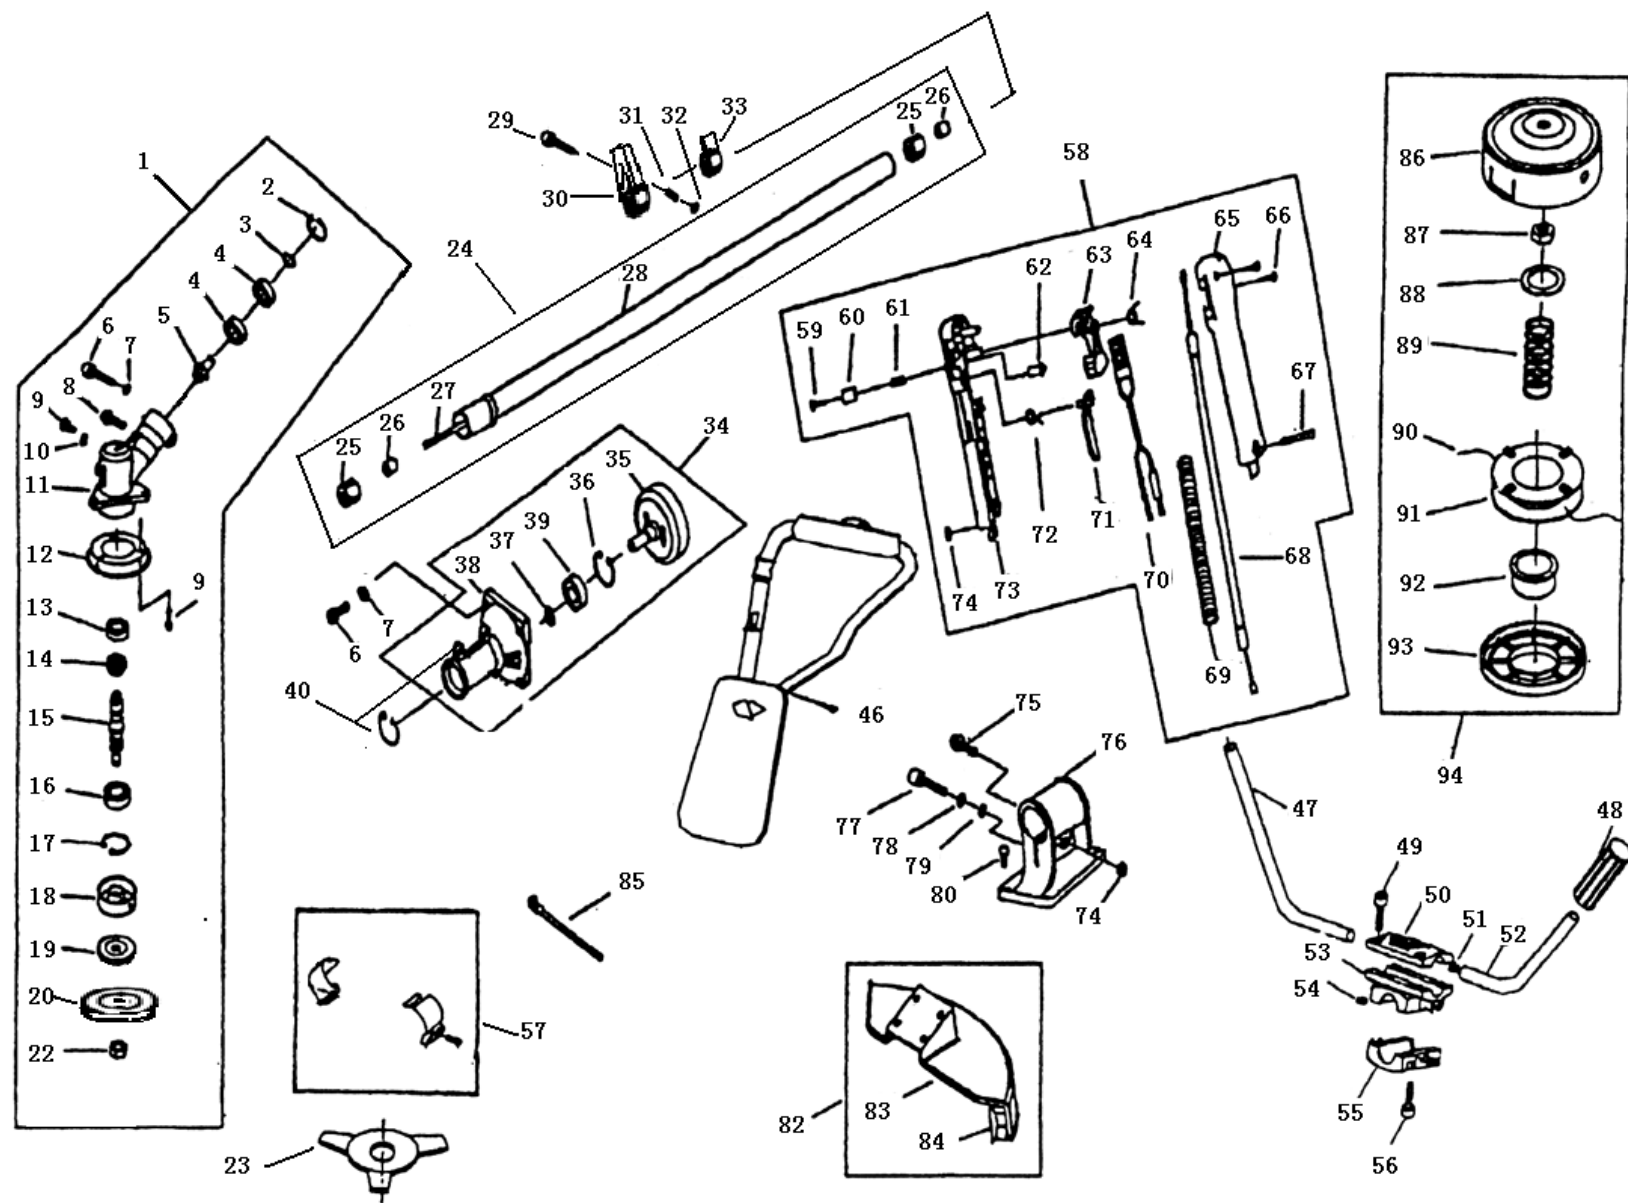

Схема и детали сборки триммера бензинового модели «Энкор – ТБ 1,7/43»

Рис. 1

**Детали сборки триммера «Энкор – ТБ 1,2/37» (Рис. 1)**

\*- позиция по схеме сборки

<b>№*</b>	<b>Код</b>	<b>Наименование</b>	<b>№*</b>	<b>Код</b>	<b>Наименование</b>
1	136637	Узел редуктора	38	136674	Кожух сцепления
2	136638	Кольцо	39	136675	Подшипник
3	136639	Кольцо	40	136676	Кольцо
4	136640	Подшипник	46	136677	Ремень наплечный
5	136641	Колесо зубчатое малое	47	136678	Ручка правая
6	136642	Винт	48	136679	Накладка
7	136643	Шайба	49	136680	Винт
8	136644	Винт	50	136681	Накладка верхняя
9	136645	Винт	51	136682	Гайка
10	136646	Шайба	52	136683	Ручка левая
11	136647	Корпус редуктора	53	136684	Накладка средняя
12	136648	Кожух защитный верхний	54	136685	Гайка
13	136649	Подшипник	55	136686	Накладка нижняя
14	136650	Колесо зубчатое большое	56	136687	Винт
15	136651	Вал	57	136688	Зажим
16	136652	Подшипник	58	136689	Рукоятка управления в сборе
17	136653	Кольцо	75	136690	Винт
18	136654	Фланец упорный	76	136691	Кронштейн кожуха
19	136655	Фланец прижимной	77	136692	Винт
20	136656	Шайба защитная	78	136693	Шайба
22	136658	Гайка	79	136694	Шайба
23	56519	Нож	80	136695	Винт
24	136660	Штанга в сборе	82	136696	Кожух защитный в сборе
25	136661	Амортизатор вала	83	136697	Кожух защитный
26	136662	Вставка	84	136698	Нож ограничения лески
27	136663	Вал гибкий	85	136699	Соединитель
28	136664	Штанга	86	136700	Корпус катушки верхний
29	136665	Винт	87	136701	Гайка
30	136666	Проушина	88	136702	Шайба
31	136667	Вставка	89	136703	Пружина
32	136668	Гайка	90	136704	Леска
33	136669	Фиксатор	91	136705	Шпуля
34	136670	Кожух сцепления в сборе	92	136706	Кнопка шпули
35	136671	Чашка сцепления	93	136707	Корпус катушки нижний
36	136672	Кольцо	94	56518	Катушка триммерная
37	136673	Кольцо			