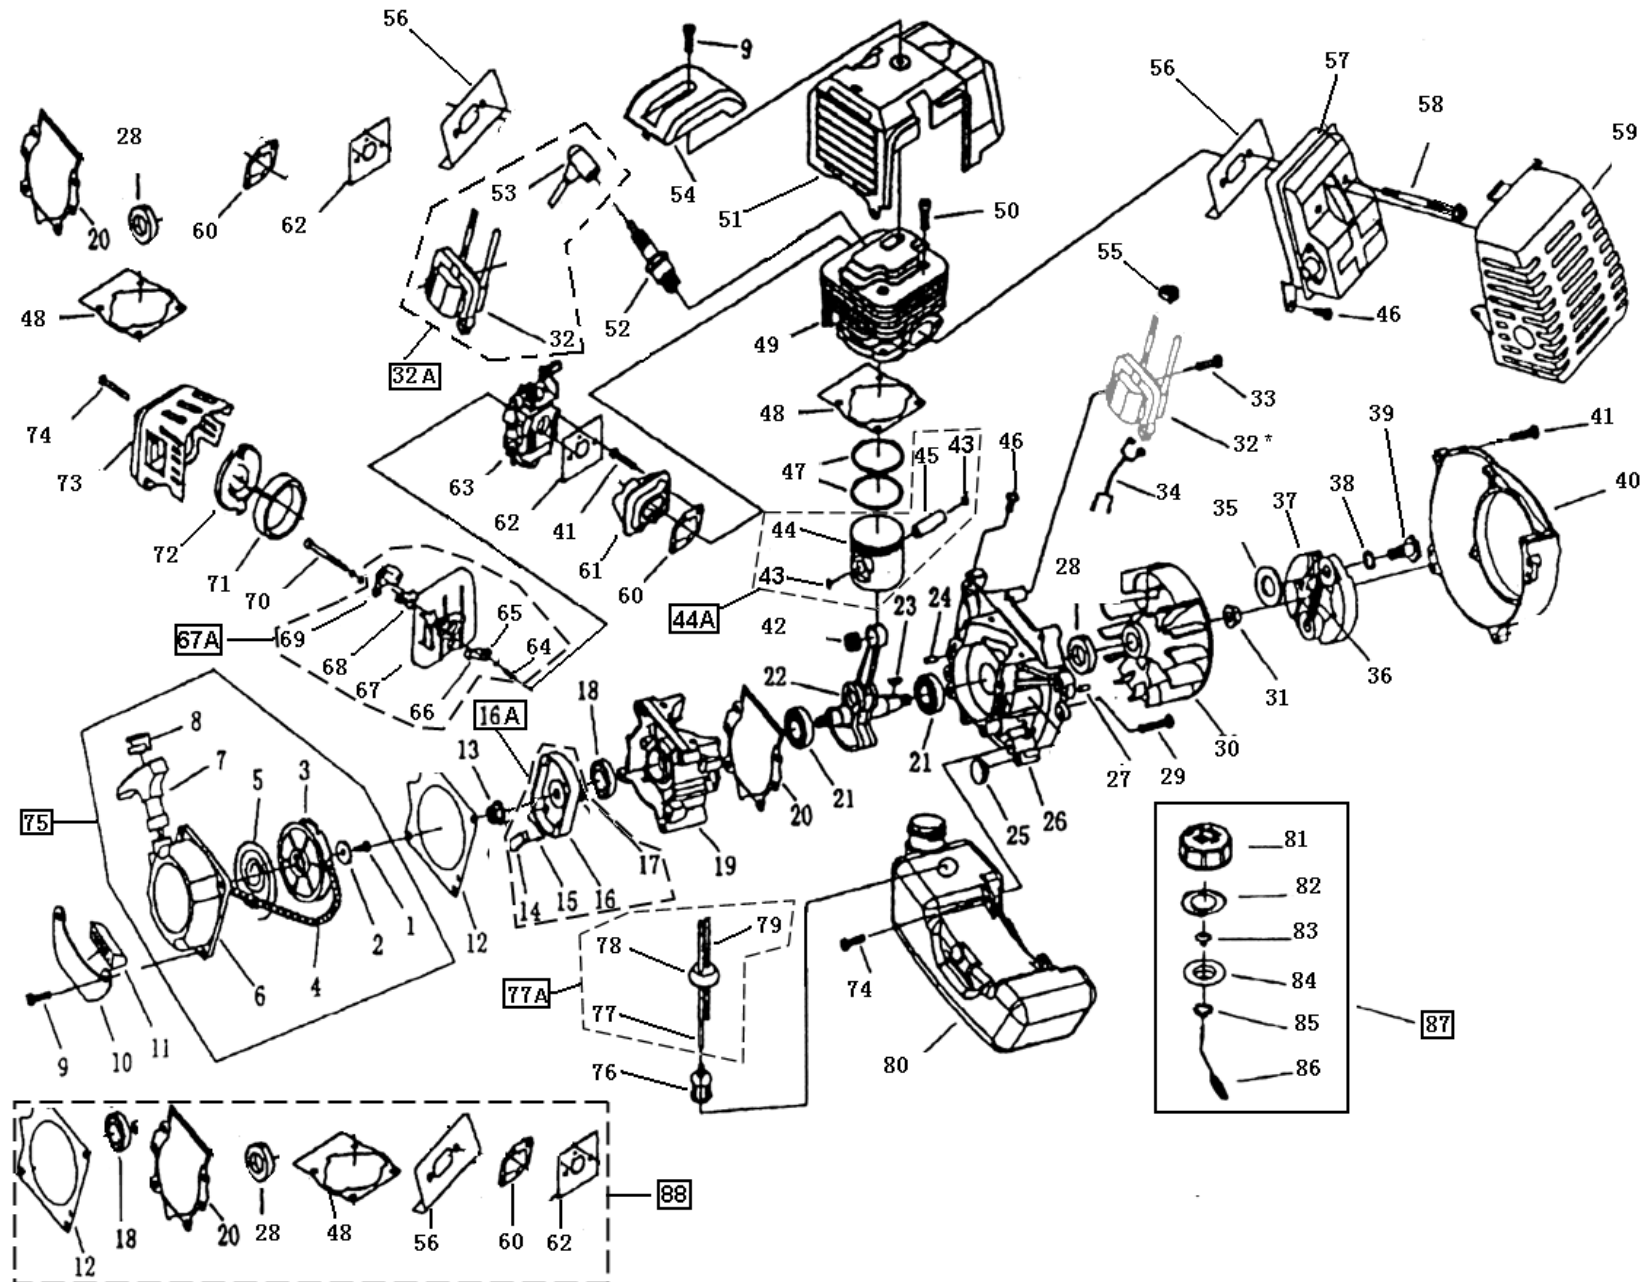

Схема сборки двигателя триммера «Энкор ТБ 1,7/43»

Рис. 2

Детали сборки двигателя триммера «Энкор ТБ 1,7/43» (Рис.2)

*- номер позиции на схеме сборки

№*	Код	Наименование	№*	Код	Наименование
1	136545	Винт	45	136591	Палец поршня
2	136546	Шайба	46	136592	Винт
3	136547	Шкив стартера	47	136593	Кольцо поршневое
4	136548	Шнур стартера	48	136594	Прокладка
5	136549	Пружина стартера	49	136595	Цилиндр
6	136550	Корпус стартера	50	136596	Винт
7	136551	Ручка стартера	51	136597	Крышка цилиндра
8	136552	Заглушка	52	136598	Свеча зажигания
9	136553	Винт	54	136600	Накладка
10	136554	Кронштейн	55	136601	Зажим резиновый
11	136555	Уплотнение	56	136602	Прокладка
12	136556	Прокладка	57	136603	Глушитель
13	136557	Гайка	58	136604	Винт
14	136558	Кулачок стартера	59	136605	Кожух глушителя
15	136559	Пружина	60	136606	Прокладка
16	136560	Чашка стартера	61	136607	Адаптер карбюратора
16А	136561	Чашка стартера (сб.)	62	136608	Прокладка
17	136562	Кольцо 4	63	136609	Карбюратор
18	136563	Сальник	64	136610	Ось
19	136564	Картер левый	65	136611	Винт
20	136565	Прокладка картера	66	136612	Заслонка воздушная
21	136566	Подшипник	67	136613	Корпус воздушного фильтра
22	136567	Коленвал	67А	136614	Корпус воздушного фильтра (сб.)
23	136568	Шпонка сегментная	68	136615	Рычаг воздушной заслонки
24	136569	Штифт	69	136616	Опора
25	136570	Амортизатор	70	136617	Винт
26	136571	Картер правый	71	136618	Фильтр воздушный
27	136572	Штифт	72	136619	Крышка (пластмассовая прижимная)
28	136573	Сальник	73	136620	Крышка воздушного фильтра
29	136574	Винт	74	136621	Винт
30	136575	Маховик	75	136622	Корпус стартера (сб.)
31	136576	Гайка	76	136623	Фильтр топливный
32А	136577	Катушка зажигания (сб.)	77	136624	Шланг топливный
33	136578	Винт	77А	136625	Шланг топливный (сб.)
34	136579	Провод	78	136626	Уплотнитель
35	136580	Шайба	79	136627	Шланг топливный (обратный)
36	136581	Пружина муфты	80	136628	Бак топливный
37	136582	Колодка сцепления	81	136629	Пробка топливного бака
38	136583	Шайба	82	136630	Кольцо
39	136584	Болт	83	136631	Клапан
40	136585	Крышка боковая	84	136632	Шайба
41	136586	Винт	85	136633	Стяжка
42	136587	Подшипник игольчатый	86	136634	Поводок
43	136588	Кольцо стопорное	87	136635	Пробка топливного бака (сб.)
44	136589	Поршень	88	136636	Комплект прокладок (12;18;20;28;48;56;60;62)
44А	136590	Поршень (сб.)