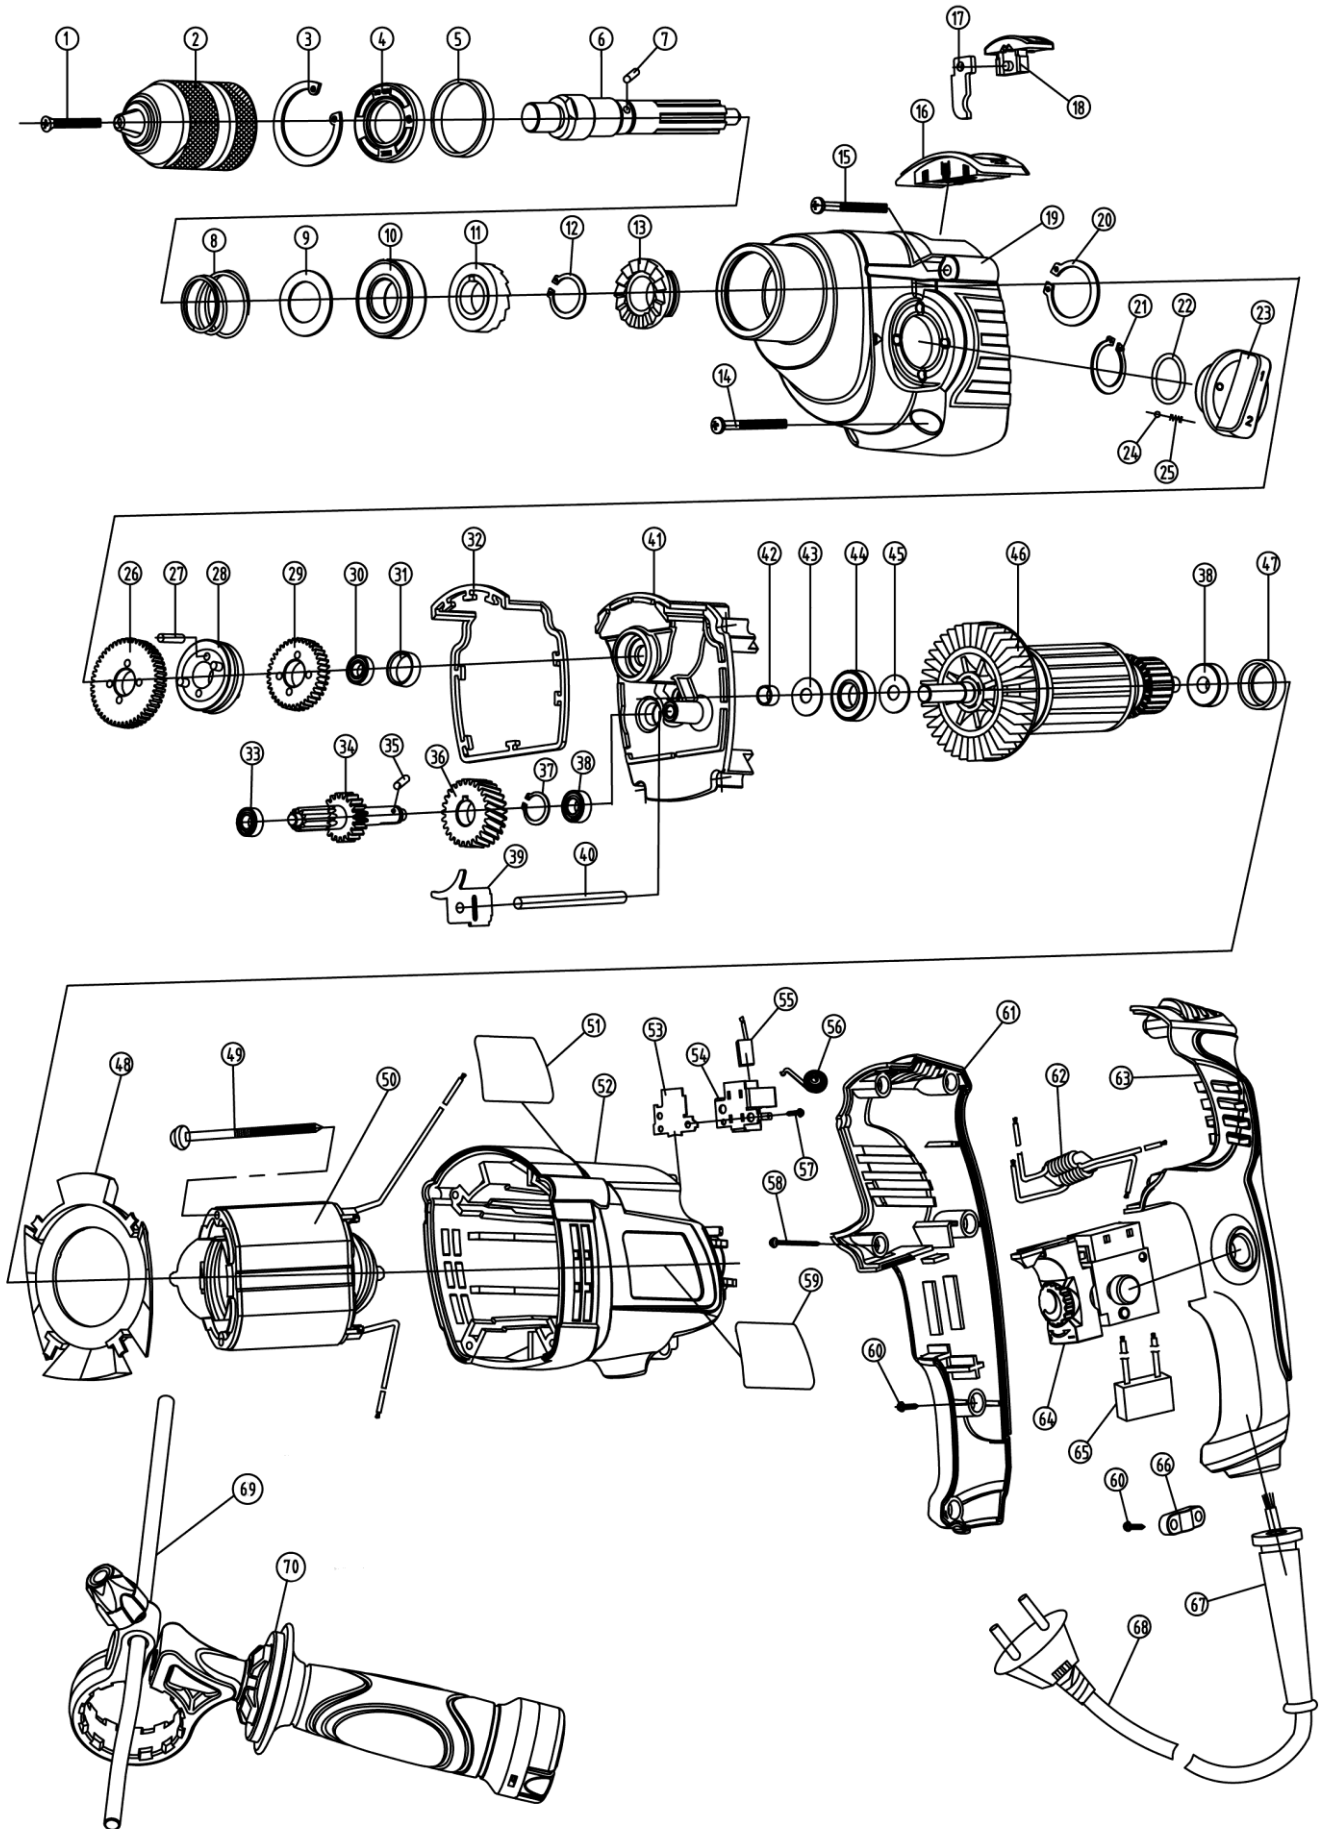

Дрель ударная ДУЭ-2 1150ЭР/13М (Арт. 50092)

Схема сборки

Дрель ударная ДУЭ-2 1150ЭР/13М (Арт. 50092)

Детали сборки

* Позиция по схеме сборки.

№*	Наименование	Артикул	Количество
1	Винт левый М6х25	216103	1
2	Патрон сверлильный	23516	1
3	Кольцо стопорное ф35	219200	1
4	Сальник	219201	1
5	Кольцо	219202	1
6	Шпиндель	219203	1
7	Штифт 3х5,8	219204	3
8	Пружина	219205	1
9	Шайба 17,2х30х1	219206	1
10	Подшипник 6003-2RS	219105	1
11	Наковальня подвижная	219207	1
12	Кольцо стопорное ф15	219208	1
13	Трещетка	219209	1
14	Винт ST4.8х45	219210	2
15	Винт ST4.8х55	219211	2
16	Обойма переключателя	219212	1
17	Планка переключателя	219213	1
18	Переключатель режимов	219214	1
19	Корпус редуктора	219215	1
20	Кольцо стопорное ф26	219216	1
21	Кольцо стопорное ф24	219217	1
22	Кольцо 20х2	219218	1
23	Переключатель скоростей	219219	1
24	Шарик ф5мм	219220	2
25	Пружина	219221	2
26	Шестерня II скорости	219222	1
27	Штифт 4х24	219223	2
28	Сцепление	219224	1
29	Шестерня I скорости	219225	1
30	Подшипник 698-2Z	219226	1
31	Втулка	219227	1
32	Прокладка	219228	1
33	Подшипник 697-2Z	219229	1
34	Ведущая шестерня	219230	1
35	Штифт 4х6	218203	1
36	Шестерня привода	219232	1
37	Кольцо стопорное ф12	219233	1
38	Подшипник 607-2Z	224214	2
39	Вилка	219234	1
40	Направляющий штифт	219235	1
41	Щит промежуточный	219236	1
42	Втулка	219237	1
43	Маслоотбойник	219238	1
44	Подшипник 609-2RS	218247	1
45	Шайба	219239	1
46	Ротор	219240	1
47	Обойма подшипника	218228	1
48	Дефлектор	219242	1
49	Винт ST4х65	219243	2
50	Статор	219244	1
51	Этикетка	219245	1
52	Корпус электродвигателя	218229	1