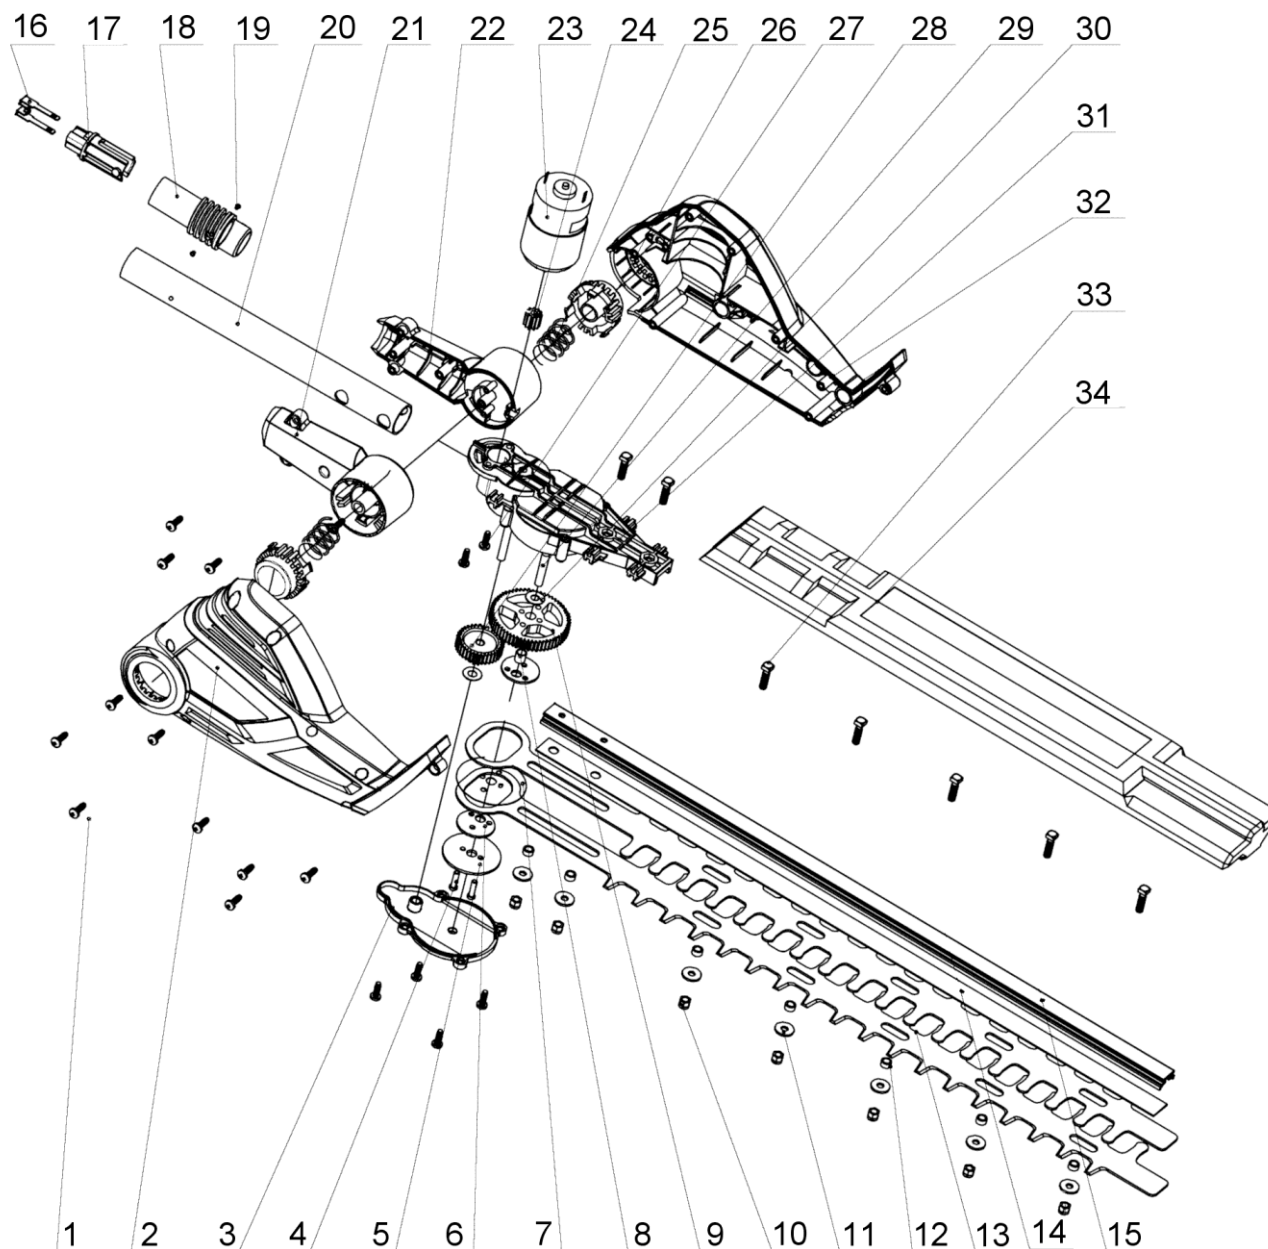

Кусторез АКМ3612 (Арт. 49312)

Схема сборки

Кусторез **АКМ3612** (Арт. 49312)

## Детали сборки

\* Позиция по схеме сборки.

№*	Наименование	Артикул	Количество
1	Винт ST4,2x10	248245	16
2	Корпус правый	248246	1
3	Крышка редуктора	248247	1
4	Штифт	248248	2
5	Шайба ф46мм	248249	1
6	Шайба эксцентриковая	248250	2
7	Шайба ф50мм	248251	1
8	Втулка	248252	1
9	Шестерня большая	248253	1
10	Гайка М5	248254	7
11	Шайба	248255	7
12	Втулка	248256	7
13	Нож (комплект верхний и нижний)	248257	2
14	Пластина-прокладка	248258	1
15	Направляющая	248259	1
16	Контакты	248244	2
17	Разъем питания	248243	1
18	Втулка соединительная	248242	1
19	Заклепка ф4мм	248241	2
20	Штанга ф26x240мм	248260	1
21	Кронштейн лев.часть	248237	1
22	Кронштейн прав.часть	248236	1
23	Электродвигатель 36В	248261	1
24	Шестерня ведущая	248262	1
25	Пружина фиксатора	248238	2
26	Кнопка фиксатора	248239	2
27	Винт М4x8	248263	2
28	Шестерня промежуточная	248264	1
29	Ось	248265	2
30	Шайба	248266	3
31	Корпус редуктора	248267	1
32	Корпус левый	248268	1
33	Болт М5x25	248269	7
34	Чехол	248270	1