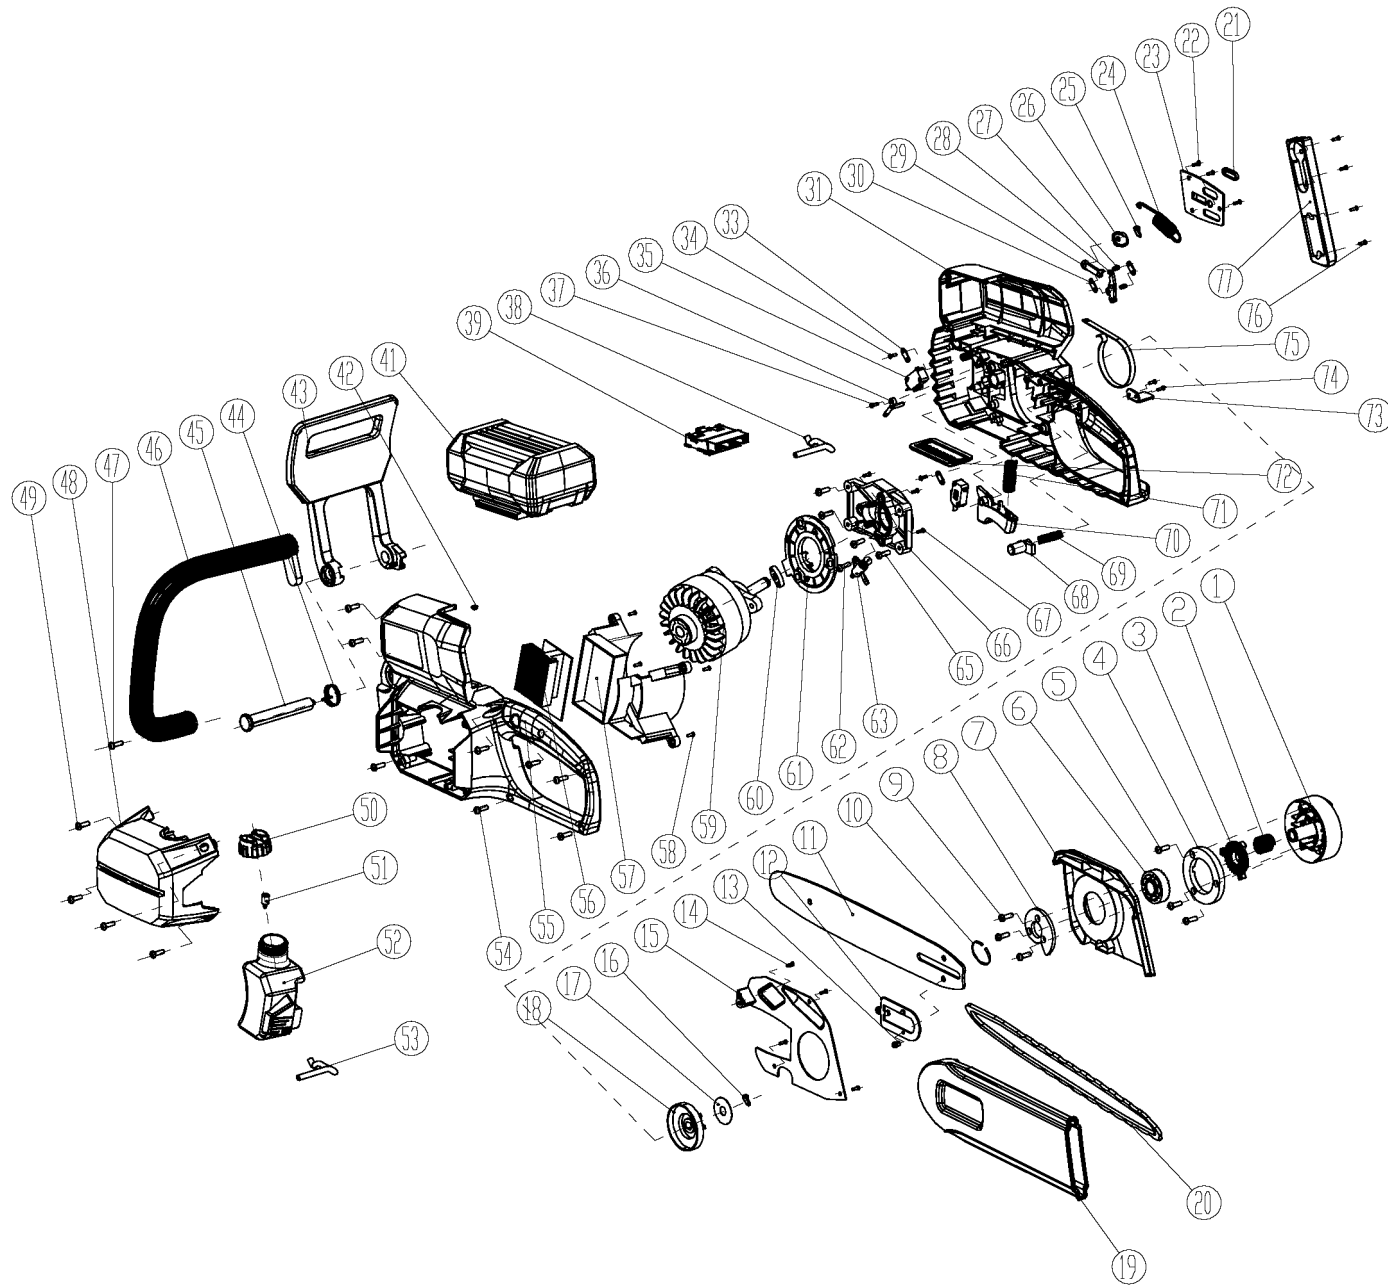

Пила цепная АКМ3605 (Арт. 49305)

Схема сборки

Пила цепная **АКМ3605** (Арт. 49305)

Детали сборки

* Позиция по схеме сборки.

№*	Наименование	Артикул	Количество
1	Ручка натяжителя	248100	1
2	Пружина ф19х19мм	248101	1
3	Храповик	248102	1
4	Кольцо	248103	1
5	Винт	248104	3
6	Втулка храповика	248105	1
7	Крышка защитная	248106	1
8	Натяжитель	248107	1
9	Винт	248108	3
10	Кольцо пружинное ф14х1мм	248109	1
11	Шина	248110	1
12	Упор натяжителя	248111	1
13	Винт	248112	1
14	Винт	248113	4
15	Накладка	248114	1
16	Кольцо стопорное ф8мм	243149	2
17	Шайба	248115	1
18	Звездочка ведущая с тормозным барабаном	248116	1
19	Чехол защитный	248117	1
20	Цепь пильная	248118	1
21	Сальник	248119	1
22	Винт	248120	3
23	Направляющая шины	248121	1
24	Пружина тормоза цепи	248122	1
25	Кольцо стопорное ф4мм	248123	2
26	Крышка	248124	1
27	Штифт	248125	2
28	Натяжитель ленты	248126	1
29	Кулачок тормоза	248127	1
30	Планка соединительная	248128	2
31	Корпус правый	248129	1
33	Держатель микропереключателя	248130	2
34	Винт	248131	2
35	Микропереключатель	248132	2
36	Штуцер подачи масла	248133	1
37	Винт	248134	1
38	Трубка масляная	248135	1
39	Адаптер батареи	248136	1
41	Акк. Батарея 36В	49041	1
42	Скоба	248137	1
43	Рычаг тормоза	248138	1
44	Пружина	248139	1
45	Ось рычага	248140	1
46	Рукоятка	248141	1
47	Винт	248142	1
48	Крышка	248143	1
49	Винт	248144	4
50	Крышка бачка	248145	1
51	Клапан	248146	1
52	Бачок для масла	248147	1
53	Трубка масляная	248148	1