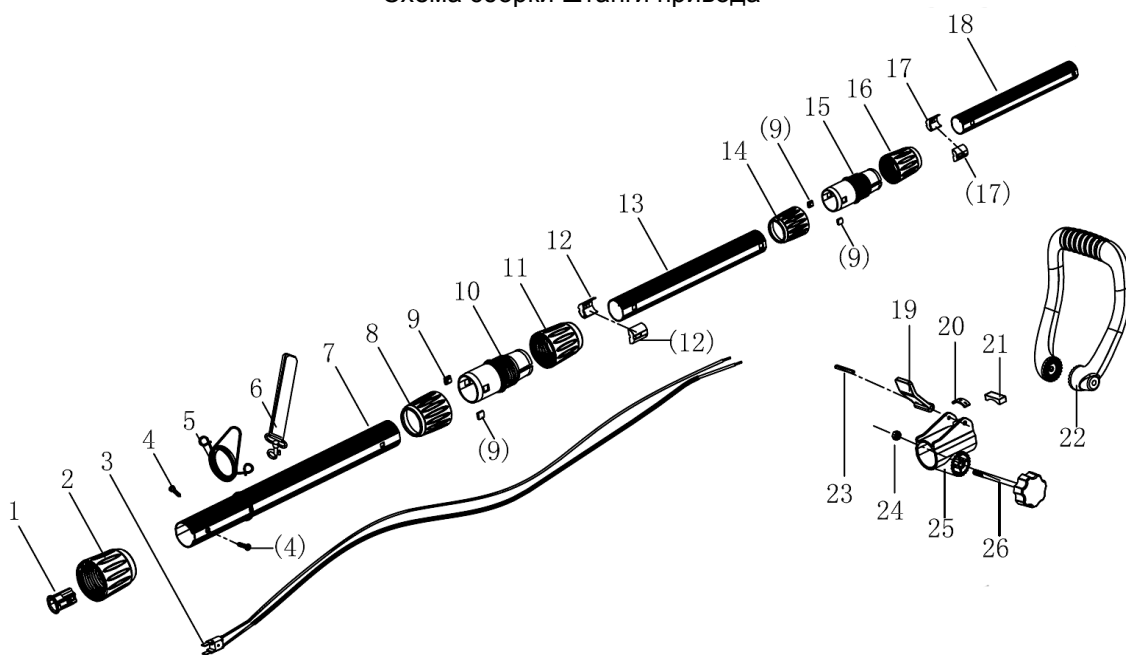

Удлинитель универсальный **АКМ1873** (Арт. 49273)

Схема сборки ручки привода

Удлинитель универсальный **АКМ1873** (Арт. 49273)

Детали сборки ручки привода

\* Позиция по схеме сборки.

№*	Наименование	Артикул	Количество
1	Винт	247198	5
2	Адаптер батареи	247064	1
3	Контакты	247063	2
4	Держатель батареи	247199	1
5	Провод	247200	1
6	Микровыключатель	247201	1
7	Пружина	247202	2
8	Кнопка блокировки	247203	1
9	Втулка из локоткани	247204	2
10	Курок	247205	1
11	Кнопка	247167	2
12	Винт	247206	15
13	Шайба	247207	2
14	Корпус рукоятки левый	247208	1
15	Фиксатор	247171	2
16	Пружина	247172	2
17	Корпус кронштейна левый	247209	1
18	Разъем	247210	1
19	Разъем	247211	1
20	Винт	247212	1
21	Корпус кронштейна правый	247213	1
22	Корпус рукоятки правый	247214	1

Удлинитель универсальный **АКМ1873** (Арт. 49273)

Схема сборки штанги привода

Удлинитель универсальный **АКМ1873** (Арт. 49273)

Детали сборки штанги привода

\* Позиция по схеме сборки.

№*	Наименование	Артикул	Количество
1	Разъем	247215	1
2	Муфта крепления рукоятки	247216	1
3	Провод	247217	1
4	Винт	247218	2
5	Петля крепления ремня	247219	1
6	Ремень	247220	1
7	Штанга ф35мм	247221	1
8	Муфта крепления ф35мм	247222	1
9	Вкладыш	247067	2
10	Соединитель ф35мм	247223	1
11	Муфта зажимная ф35мм	247224	1
12	Вставка	247225	2
13	Штанга ф30мм	247226	1
14	Муфта крепления ф30мм	247068	1
15	Соединитель ф30мм	247069	1
16	Муфта зажимная ф30мм	247070	1
17	Вставка	247071	2
18	Штанга ф25,4мм	247227	1
19	Рычаг блокировки	247228	1
20	Зажим нижний	247229	1
21	Зажим верхний	247230	1
22	Рукоятка дополнительная	247051	1
23	Штифт	247231	1
24	Гайка М6	247232	1
25	Кронштейн рукоятки	247233	1
26	Винт	247050	1