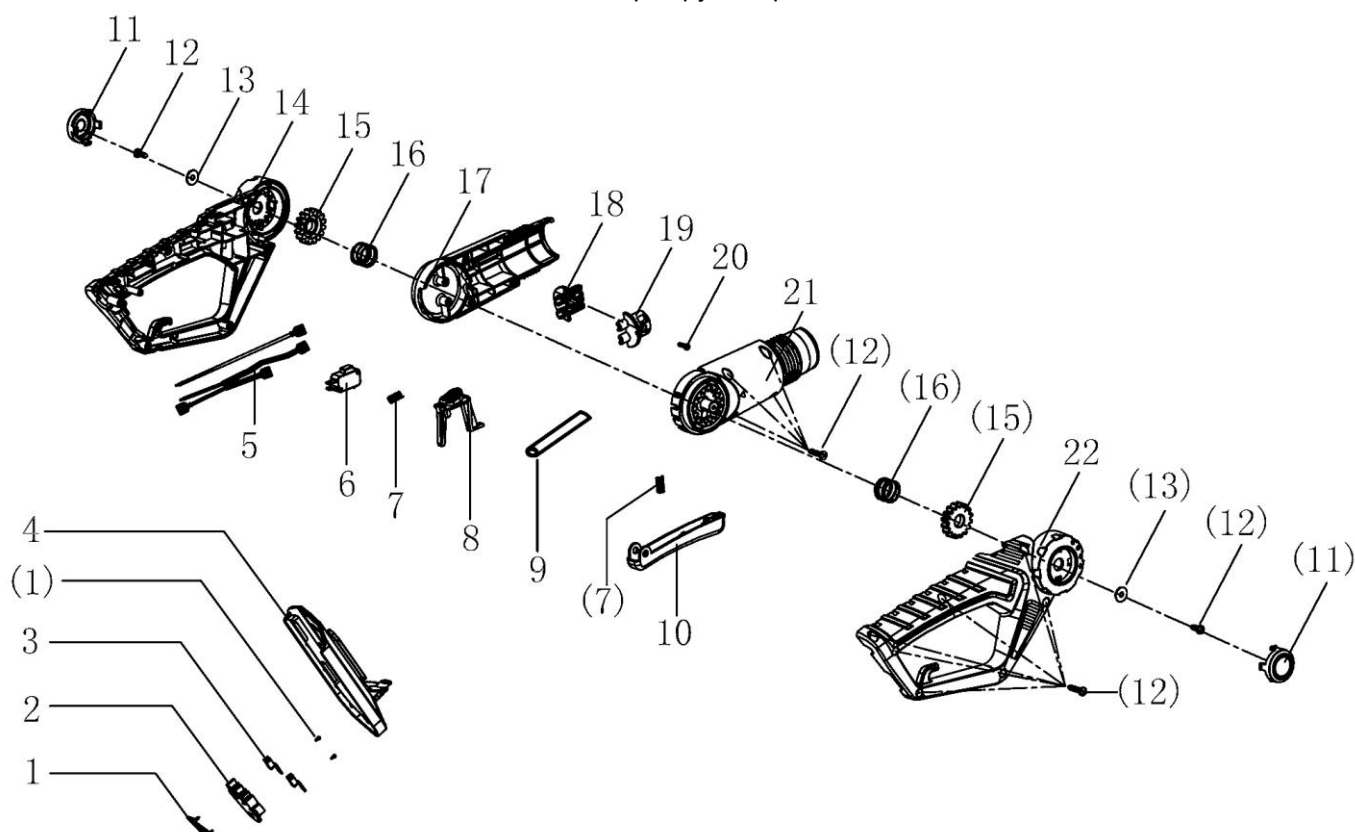

Удлинитель универсальный АКМ1873 (Арт. 49273)

Схема сборки привода

Удлинитель универсальный **АКМ1873** (Арт. 49273)  
Детали сборки привода

\* Позиция по схеме сборки.

№*	Наименование	Артикул	Количество
1	Кнопка	247167	2
2	Винт	247168	2
3	Шайба	247169	2
4	Корпус кронштейна левый	247170	1
5	Фиксатор	247171	2
6	Пружина	247172	2
7	Пружина	247173	1
8	Кнопка фиксатора	247174	1
9	Корпус двигателя левый	247175	1
10	Зажим кабеля	247176	1
11	Винт	247177	2
12	Втулка из локоткани	247178	1
13	Электродвигатель 18В (№13,20)	247179	1
14	Винт	247180	4
15	Пластина крепления двигателя	247181	1
16	Шайба	247182	2
17	Шайба гровер	247183	2
18	Винт	247184	2
19	Шайба	247185	1
20	Шестерня ведущая	247186	1
21	Сателлит	247187	3
22	Плита со штифтами	247188	1
23	Шестерня корончатая	247189	1
24	Корпус редуктора	247190	1
25	Крышка редуктора	247191	1
26	Корпус двигателя правый	247192	1
27	Винт	247193	2
28	Винт	247194	2
29	Винт	247195	2
30	Корпус кронштейна правый	247196	1
31	Редуктор в сборе	247197	1

Удлинитель универсальный **АКМ1873** (Арт. 49273)

Схема сборки ручки привода

Удлинитель универсальный **АКМ1873** (Арт. 49273)

Детали сборки ручки привода

\* Позиция по схеме сборки.

№*	Наименование	Артикул	Количество
1	Винт	247198	5
2	Адаптер батареи	247064	1
3	Контакты	247063	2
4	Держатель батареи	247199	1
5	Провод	247200	1
6	Микровыключатель	247201	1
7	Пружина	247202	2
8	Кнопка блокировки	247203	1
9	Втулка из локоткани	247204	2
10	Курок	247205	1
11	Кнопка	247167	2
12	Винт	247206	15
13	Шайба	247207	2
14	Корпус рукоятки левый	247208	1
15	Фиксатор	247171	2
16	Пружина	247172	2
17	Корпус кронштейна левый	247209	1
18	Разъем	247210	1
19	Разъем	247211	1
20	Винт	247212	1
21	Корпус кронштейна правый	247213	1
22	Корпус рукоятки правый	247214	1